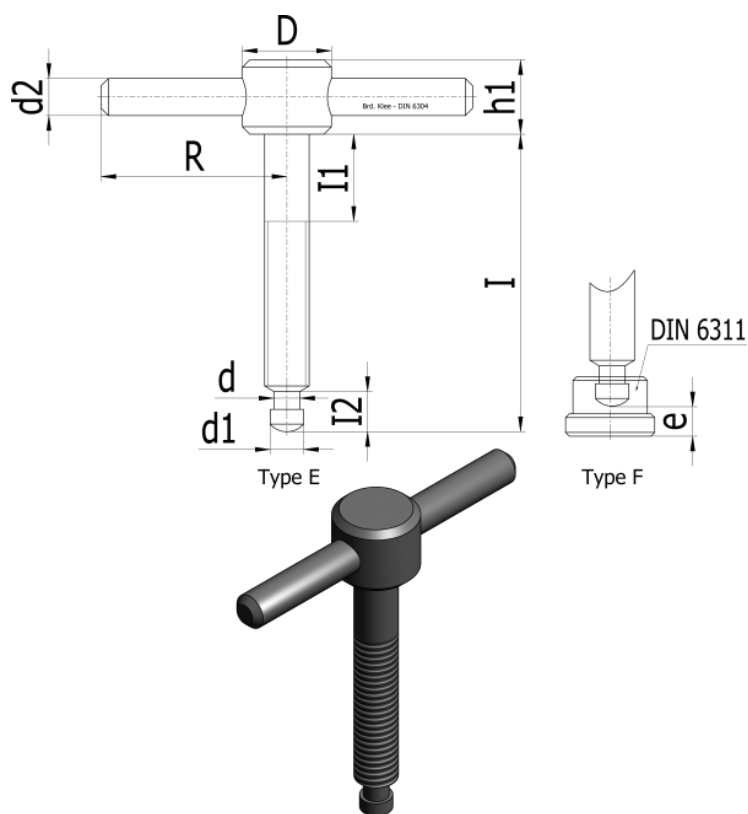

Varenummer: 20474694  
 Beskrivelse: E+G  
 Spændeskruer DIN 6304-M 12-80-F

## Mål

d1	= M 12	I3 = 100
d2	= 20	I4 = 20
d3	= 10	I5 = 4.5
d4 h11	= 8.0	z = 8.6
I1	=	
I1	= 80	
I1	= 70	
I2	= 18	